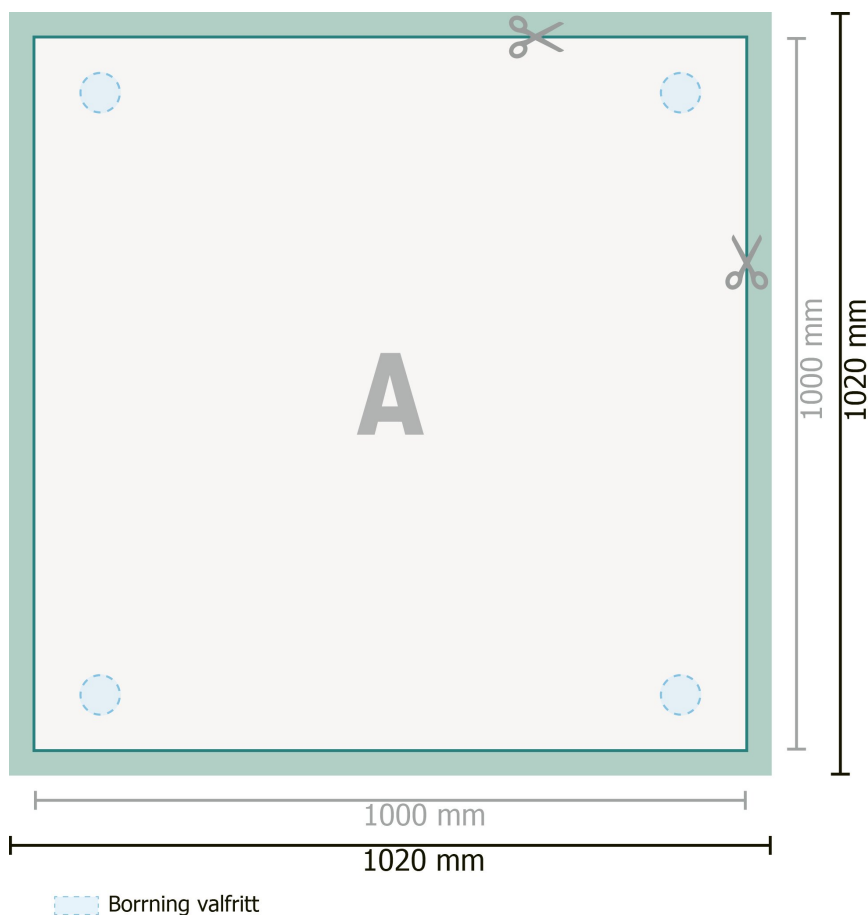

Plattor av akrylglas, 100 x 100 cm

Dataformat (inkl. 10 mm beskärning):
102 x 102 cm

Slutformat:
100 x 100 cm

beskärning:
10 mm

Säkerhetsavstånd:
4 mm
Avstånd från text/information till slutformatets kant, detta förhindrar oönskade snittytor.

Placera bakgrundsfärger, bilder eller grafik ända till dataformatets kant.

Vid produktion kan avvikelser uppträda på grund av skärning, stansning och falsning.

Du hittar anvisningar för tryck under menypunkten *Tryckfiler* på www.onlineprinters.se