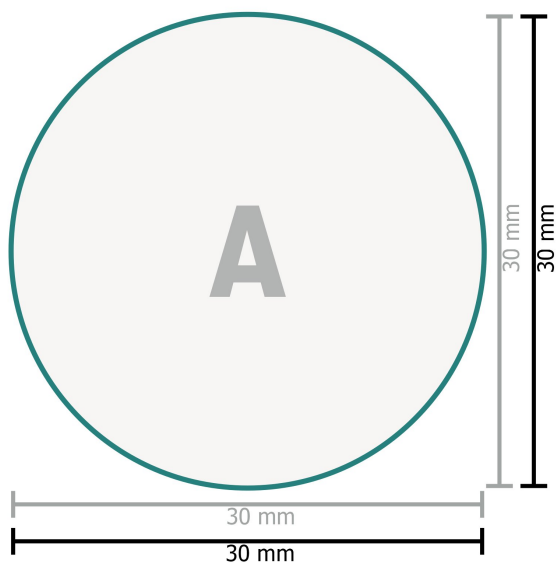

# Stämpelplatta för trästämpel

Texter, objekt och grafik måste skapas i 100% svart, inga gråskalor

## Dataformat:

3 x 3 cm

## Säkerhetsavstånd:

1 mm

Avstånd från text/information till slutformatets kant, detta förhindrar oönskade snittytor.