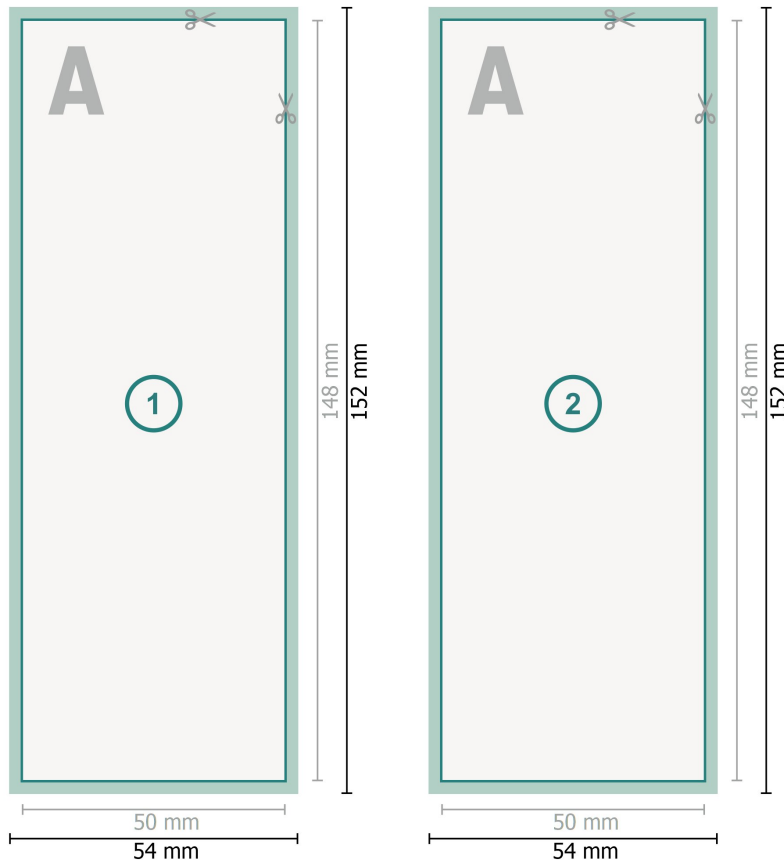

Vykort, A6 halv

**Dataformat (inkl. 2 mm beskärning):**

5,4 x 15,2 cm

beskärning:

2 mm

Slutformat:

5 x 14,8 cm

Säkerhetsavstånd:

4 mm

Avstånd från text/information till slutformatets kant, detta förhindrar oönskade snittytor.

Förklaring av symboler

-  Beskärning
-  Läseriktning
-  Slutformat
-  Dataformat
-  Här skär/stansar vi din produkt