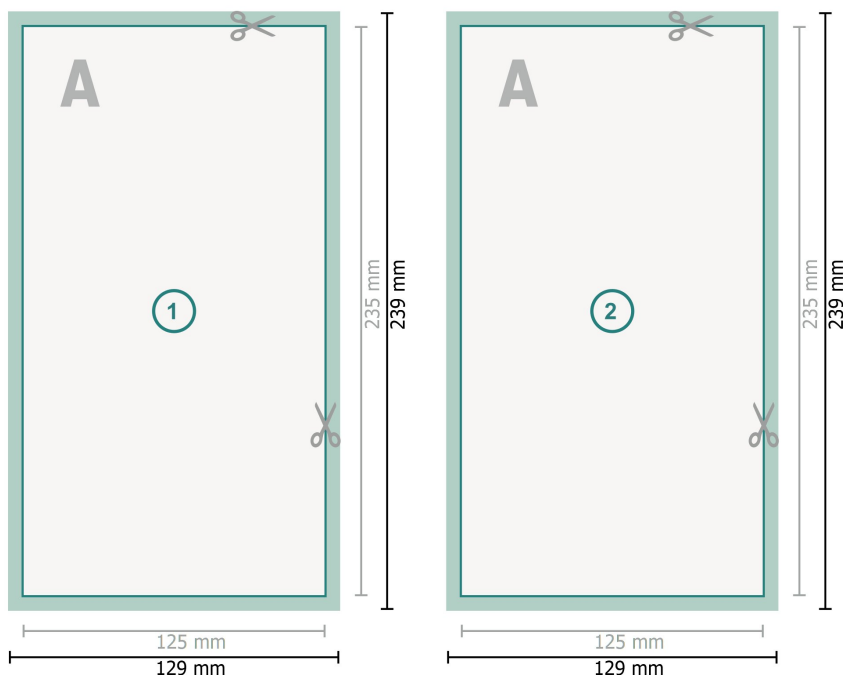

Gratulationskort, formát na výšku, Maxi

**Dataformat (inkl. 2 mm beskärning):**

12,9 x 23,9 cm

beskärning:

2 mm

Slutformat:

12,5 x 23,5 cm

Säkerhetsavstånd:

4 mm

Avstånd från text/information till slutformatets kant, detta förhindrar oönskade snittytor.

Förklaring av symboler

Beskärning

Läseriktning

Slutformat

Dataformat

Här skär/stansar vi din produkt

Vi ber dig beakta:

Vi ber dig lägga till skärmån och säkerhetsavstånd enligt vad som angivits.

Placera bakgrundsfärger, bilder eller grafik ända till dataformatets kant.

Vid produktion kan avvikelser uppträda på grund av skärning, stansning och falsning.