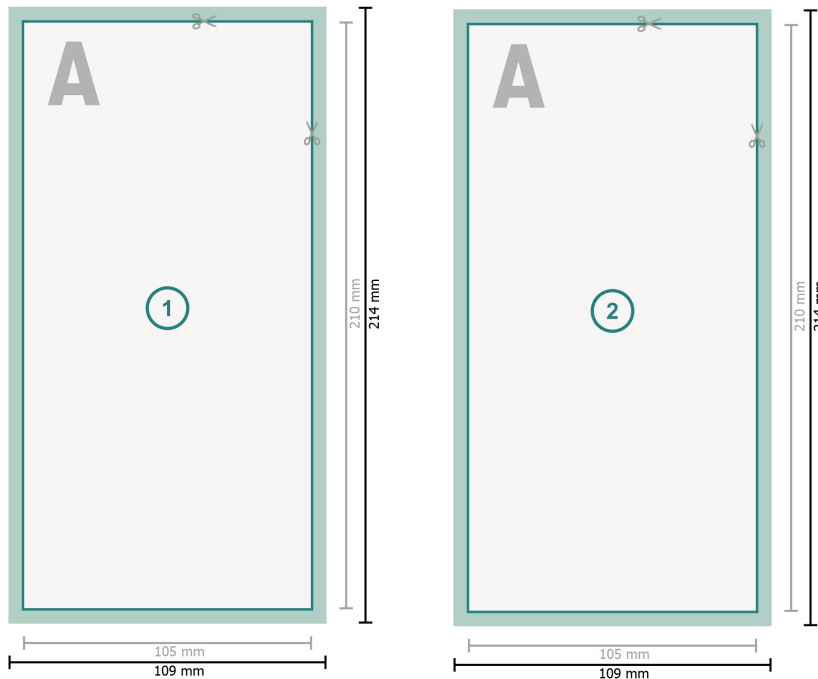

Inbjudningskort, stående format, A65

**Dataformat (inkl. 2 mm beskärning):**

10,9 x 21,4 cm

beskärning:

2 mm

Slutformat:

10,5 x 21 cm

Säkerhetsavstånd:

4 mm

Avstånd från text/information till slutformatets kant, detta förhindrar oönskade snittytor.

Förklaring av symboler

 Beskärning

 Läseriktning

 Slutformat

 Dataformat

 Här skär/stansar vi din produkt

Vi ber dig beakta:

Vi ber dig lägga till skärmån och säkerhetsavstånd enligt vad som angivits.

Placera bakgrundsfärger, bilder eller grafik ända till dataformatets kant.

Vid produktion kan avvikelser uppträda på grund av skärning, stansning och falsning.