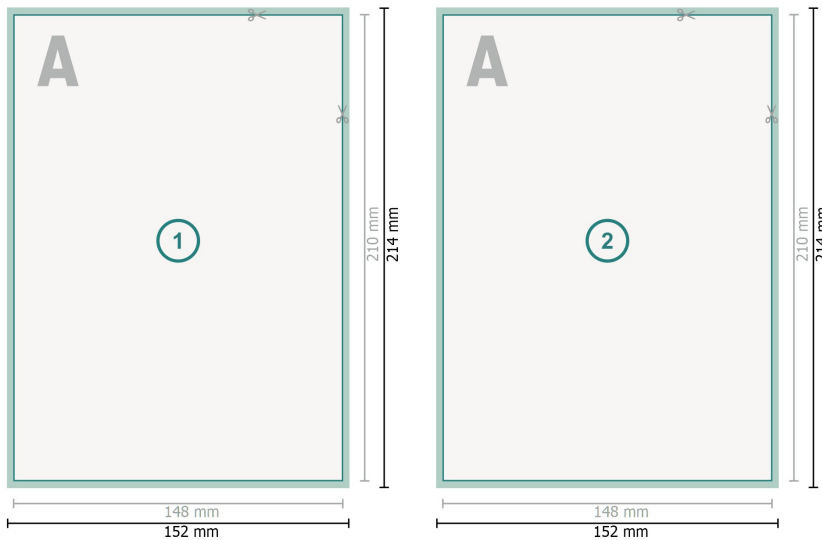

Inbjudningskort, stående format, A5

**Dataformat (inkl. 2 mm beskärning):**

15,2 x 21,4 cm

beskärning:

2 mm

Slutformat:

14,8 x 21 cm

Säkerhetsavstånd:

4 mm

Avstånd från text/information till slutformatets kant, detta förhindrar oönskade snittytor.

Förklaring av symboler

 Beskärning

 Läseriktning

 Slutformat

 Dataformat

 Här skär/stansar vi din produkt

Vi ber dig beakta:

Vi ber dig lägga till skärmån och säkerhetsavstånd enligt vad som angivits.

Placera bakgrundsfärger, bilder eller grafik ända till dataformatets kant.

Vid produktion kan avvikelser uppträda på grund av skärning, stansning och falsning.