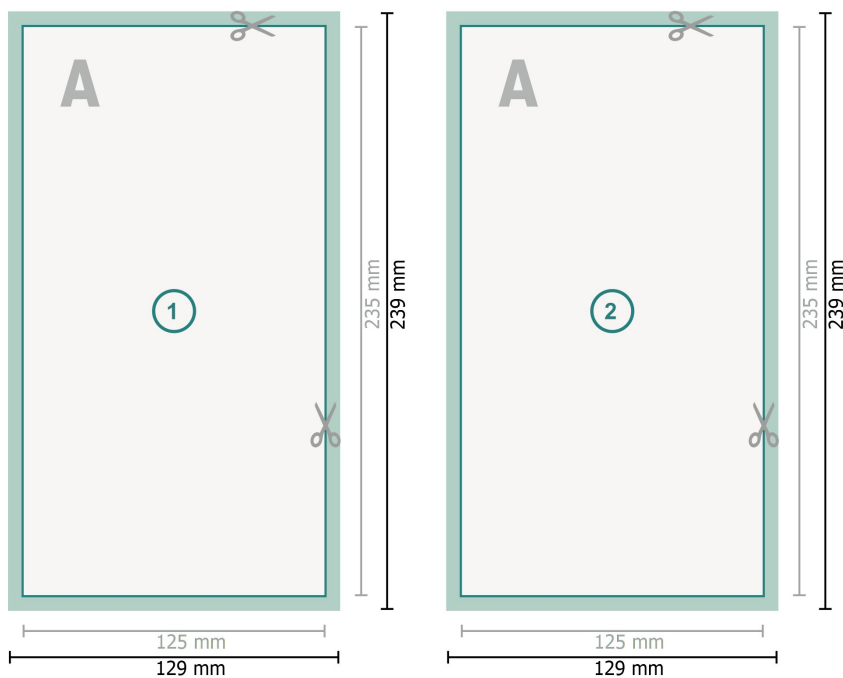

## Inbjudningskort, stående format, Maxi

**Dataformat (inkl. 2 mm beskärning):**

12,9 x 23,9 cm

**beskärning:**

2 mm

**Slutformat:**

12,5 x 23,5 cm

**Säkerhetsavstånd:**

4 mm

Avstånd från text/information till slutformatets kant, detta förhindrar oönskade snittytor.

**Förklaring av symboler**

Beskärning

Läseriktning

Slutformat

Dataformat

Här skär/stansar vi din produkt

**Vi ber dig beakta:**

Vi ber dig lägga till skärmån och säkerhetsavstånd enligt vad som angivits.

Placera bakgrundsfärger, bilder eller grafik ända till dataformatets kant.

Vid produktion kan avvikelser uppträda på grund av skärning, stansning och falsning.