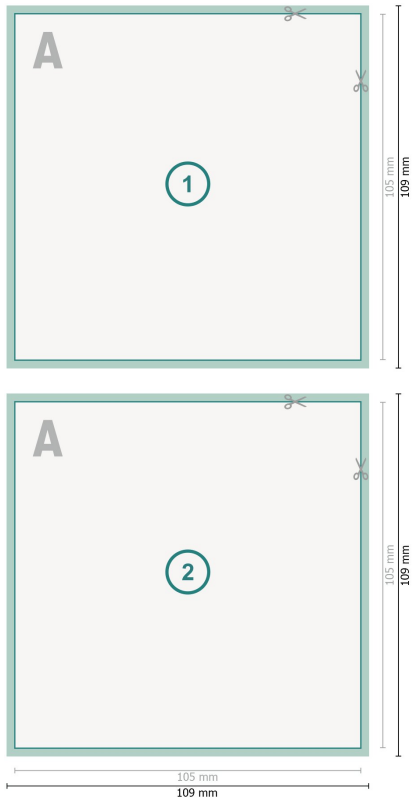

Inbjudningskort, stående format, A6-kvadrat

**Dataformat (inkl. 2 mm beskärning):**

10,9 x 10,9 cm

beskärning:

2 mm

Slutformat:

10,5 x 10,5 cm

Säkerhetsavstånd:

4 mm

Avstånd från text/information till slutformatets kant, detta förhindrar oönskade snittytor.

Förklaring av symboler

 Beskärning

 Läseriktning

 Slutformat

 Dataformat

 Här skär/stansar vi din produkt