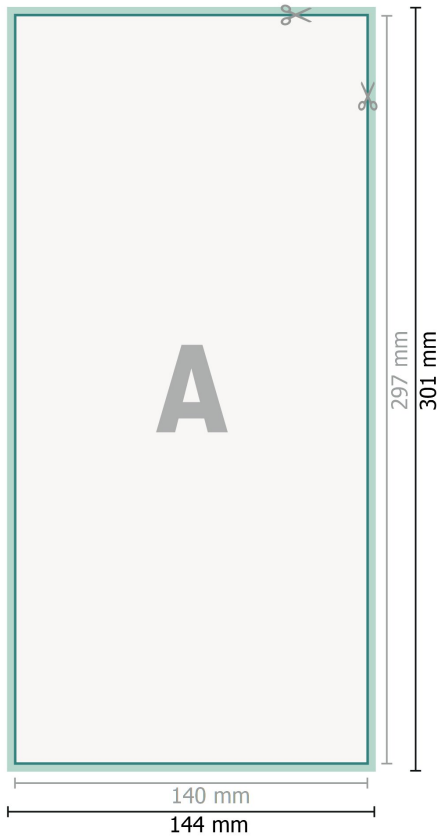

## Eko-dekaler, 1/3 A3

**Dataformat (inkl. 2 mm beskärning):**

14,4 x 30,1 cm

**beskärning:**

2 mm

**Slutformat:**

14 x 29,7 cm

**Säkerhetsavstånd:**

4 mm

Avstånd från text/information till slutformatets kant, detta förhindrar oönskade snittytor.

**Förklaring av symboler**

-  Beskärning
-  Läseriktning
-  Slutformat
-  Dataformat
-  Här skär/stansar vi din produkt

---

**Vi ber dig beakta:**

Vi ber dig lägga till skärmån och säkerhetsavstånd enligt vad som angivits.

Placera bakgrundsfärger, bilder eller grafik ända till dataformatets kant.

Vid produktion kan avvikelser uppträda på grund av skärning, stansning och falsning.