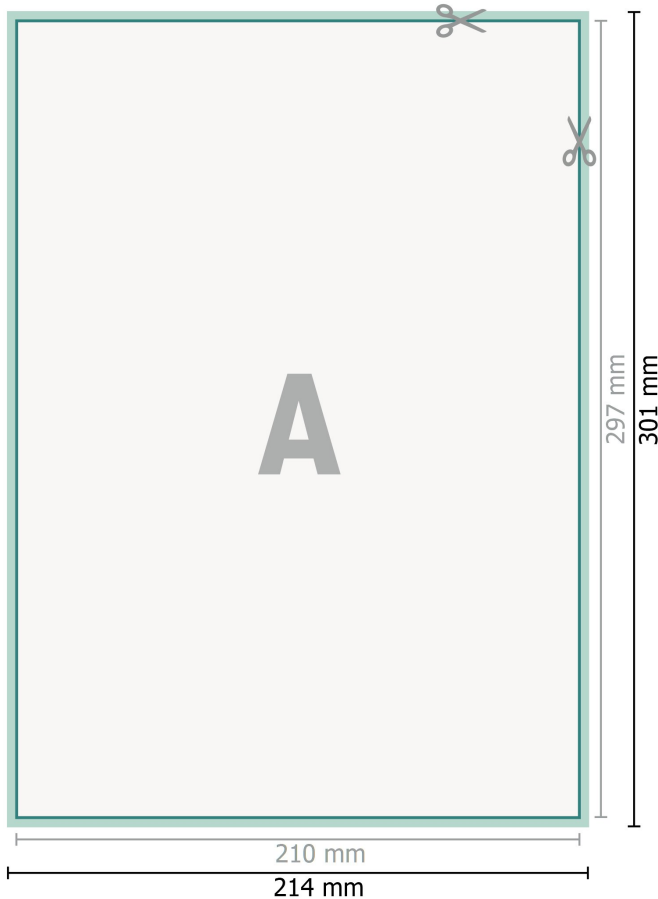

## Eko-dekaler, A4

**Dataformat (inkl. 2 mm beskärning):**

21,4 x 30,1 cm

**beskärning:**

2 mm

**Slutformat:**

21 x 29,7 cm

**Säkerhetsavstånd:**

4 mm

Avstånd från text/information till slutformatets kant, detta förhindrar oönskade snittytor.

**Förklaring av symboler**

-  Beskärning
-  Läseriktning
-  Slutformat
-  Dataformat
-  Här skär/stansar vi din produkt