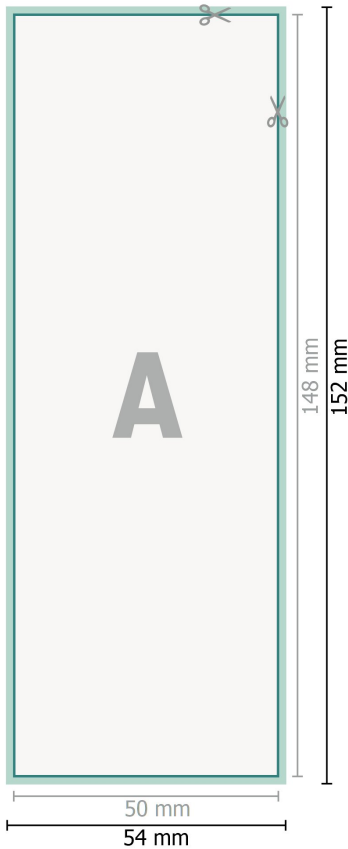

## Avtagbara dekaler, A6 halv

**Dataformat (inkl. 2 mm beskärning):**

5,4 x 15,2 cm

**beskärning:**

2 mm

**Slutformat:**

5 x 14,8 cm

**Säkerhetsavstånd:**

4 mm

Avstånd från text/information till slutformatets kant, detta förhindrar oönskade snittytor.

**Förklaring av symboler**

-  Beskärning
-  Läseriktning
-  Slutformat
-  Dataformat
-  Här skär/stansar vi din produkt

---

**Vi ber dig beakta:**

Vi ber dig lägga till skärmån och säkerhetsavstånd enligt vad som angivits.

Placera bakgrundsfärger, bilder eller grafik ända till dataformatets kant.

Vid produktion kan avvikelser uppträda på grund av skärning, stansning och falsning.