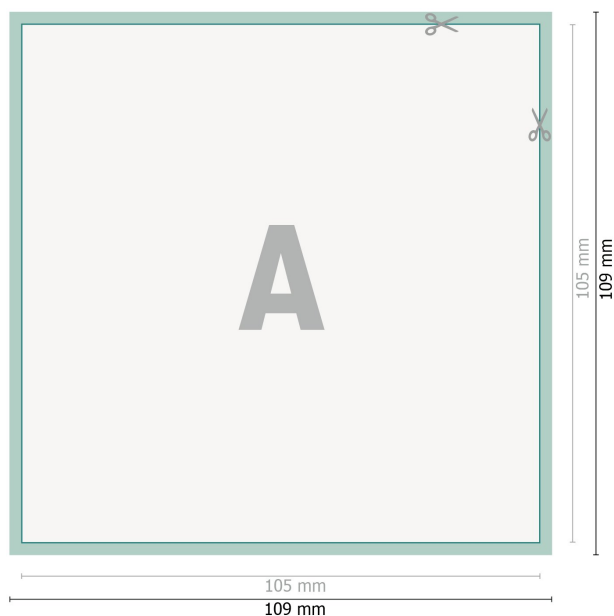

## Avtagbara dekaler, A6-kvadrat

**Dataformat (inkl. 2 mm beskärning):**

10,9 x 10,9 cm

**beskärning:**

2 mm

**Slutformat:**

10,5 x 10,5 cm

**Säkerhetsavstånd:**

4 mm

Avstånd från text/information till slutformatets kant, detta förhindrar oönskade snittytor.

**Förklaring av symboler**

 Beskärning

 Läseriktning

 Slutformat

 Dataformat

 Här skär/stansar vi din produkt