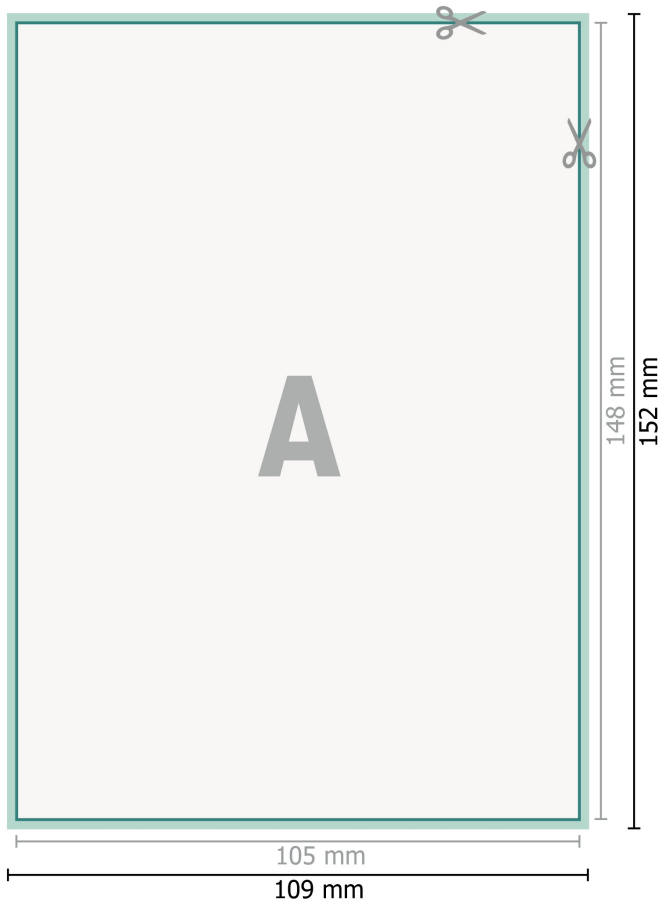

Reflekterande dekaler, A6

**Dataformat (inkl. 2 mm beskärning):**

10,9 x 15,2 cm

beskärning:

2 mm

Slutformat:

10,5 x 14,8 cm

Säkerhetsavstånd:

4 mm

Avstånd från text/information till slutformatets kant, detta förhindrar oönskade snittytor.

Förklaring av symboler

-  Beskärning
-  Läseriktning
-  Slutformat
-  Dataformat
-  Här skär/stansar vi din produkt