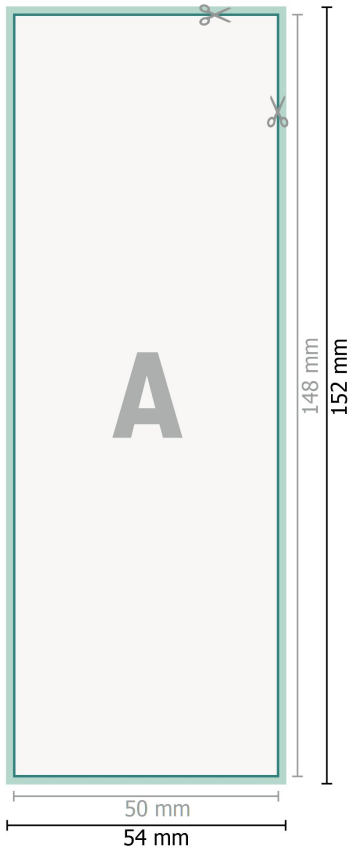

## Reflekterande dekaler, A6 halv

**Dataformat (inkl. 2 mm beskärning):**

5,4 x 15,2 cm

**beskärning:**

2 mm

**Slutformat:**

5 x 14,8 cm

**Säkerhetsavstånd:**

4 mm

Avstånd från text/information till slutformatets kant, detta förhindrar oönskade snittytor.

**Förklaring av symboler**

-  Beskärning
-  Läseriktning
-  Slutformat
-  Dataformat
-  Här skär/stansar vi din produkt

---

**Vi ber dig beakta:**

Vi ber dig lägga till skärmån och säkerhetsavstånd enligt vad som angivits.

Placera bakgrundsfärger, bilder eller grafik ända till dataformatets kant.

Vid produktion kan avvikelser uppträda på grund av skärning, stansning och falsning.