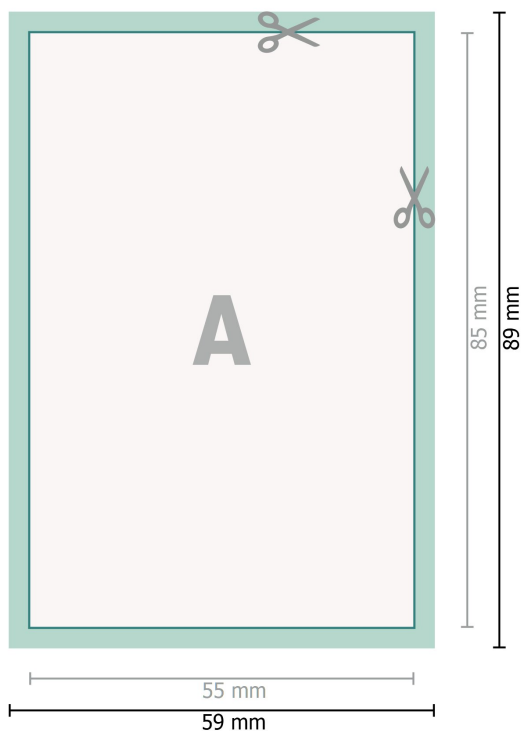

## Reflekterande dekaler, 5,5 x 8,5 cm

**Dataformat (inkl. 2 mm beskärning):**

5,9 x 8,9 cm

**beskärning:**

2 mm

**Slutformat:**

5,5 x 8,5 cm

**Säkerhetsavstånd:**

4 mm

Avstånd från text/information till slutformatets kant, detta förhindrar oönskade snittytor.

**Förklaring av symboler**

 Beskärning

 Läseriktning

 Slutformat

 Dataformat

 Här skär/stansar vi din produkt