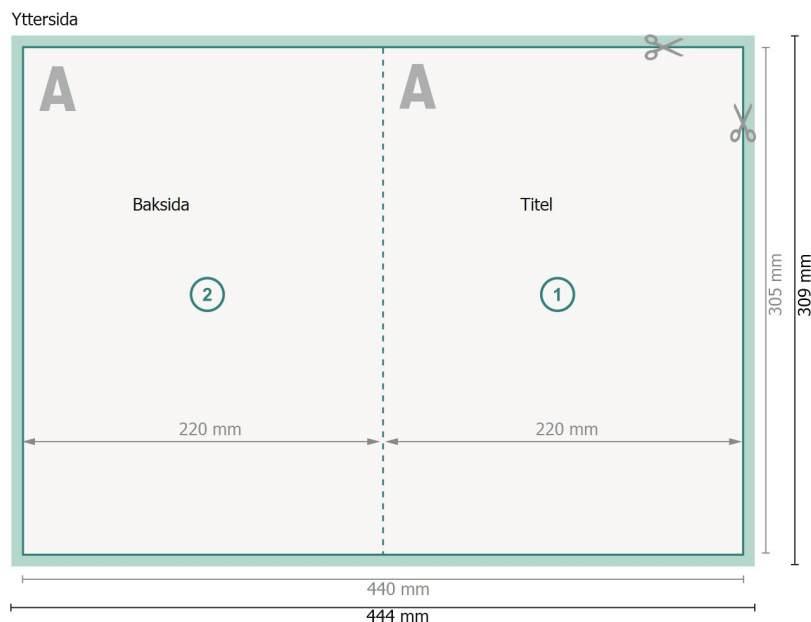

Mappar utan flikar, 22 x 30,5 cm

**Dataformat (inkl. 2 mm beskärning):**

44,4 x 30,9 cm

Slutformat:

44 x 30,5 cm

Slutformat (stängt):

22 x 30,5 cm

beskärning:

2 mm

Säkerhetsavstånd:

4 mm

Avstånd från text/information till slutformatets kant, detta förhindrar oönskade snittytor.

Förklaring av symboler

Beskärning

Läseriktning

Slutformat

Dataformat

Här skär/stansar vi din produkt

Bigning/Falsning

Vi ber dig beakta:

Vi ber dig lägga till skärmån och säkerhetsavstånd enligt vad som angivits.

Placera bakgrundsfärger, bilder eller grafik ända till dataformatets kant.