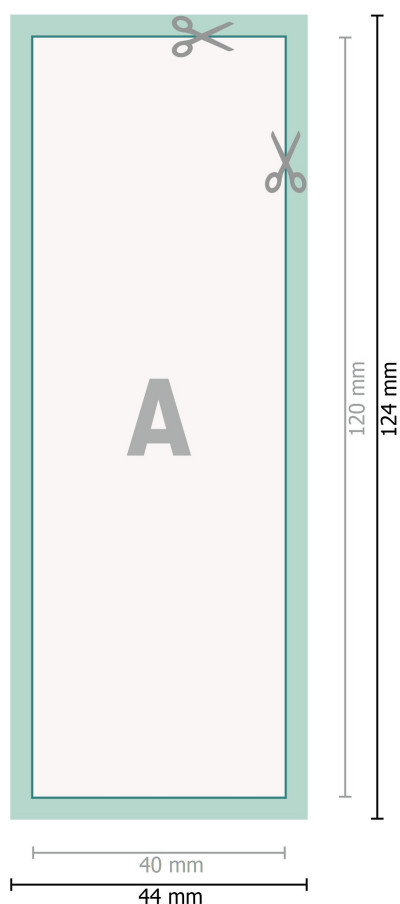

## Lysande dekaler, 4,0 x 12 cm

**Dataformat (inkl. 2 mm beskärning):**

4,4 x 12,4 cm

**beskärning:**

2 mm

**Slutformat:**

4 x 12 cm

**Säkerhetsavstånd:**

4 mm

Avstånd från text/information till slutformatets kant, detta förhindrar oönskade snittytor.

**Förklaring av symboler**

-  Beskärning
-  Läseriktning
-  Slutformat
-  Dataformat
-  Här skär/stansar vi din produkt

---

**Vi ber dig beakta:**

Vi ber dig lägga till skärmån och säkerhetsavstånd enligt vad som angivits.

Placera bakgrundsfärger, bilder eller grafik ända till dataformatets kant.

Vid produktion kan avvikelser uppträda på grund av skärning, stansning och falsning.