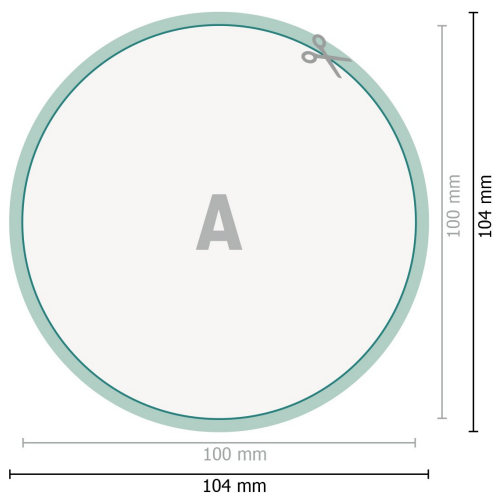

## Lysande dekaler, rund, 10 cm

**Dataformat (inkl. 2 mm beskärning):**

10,4 x 10,4 cm

**beskärning:**

2 mm

**Slutformat:**

10 x 10 cm

**Säkerhetsavstånd:**

4 mm

Avstånd från text/information till slutformatets kant, detta förhindrar oönskade snittytor.

**Förklaring av symboler**

 Beskrining

 Läseriktning

 Slutformat

 Dataformat

 Här skär/stansar vi din produkt