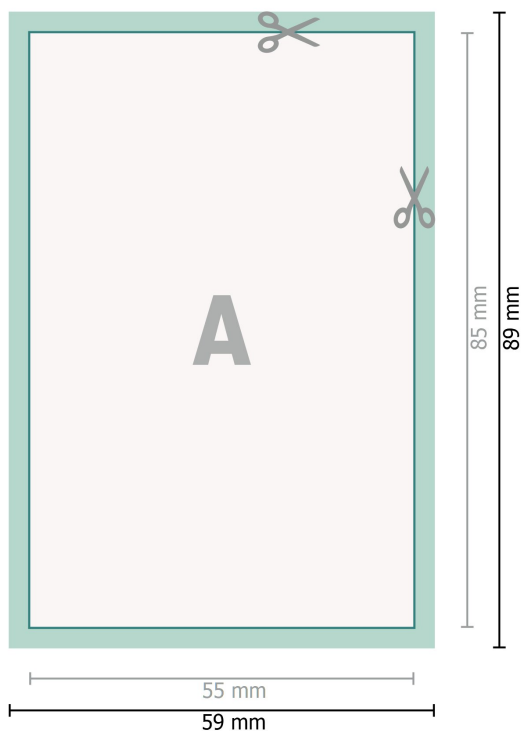

## Lysande dekaler, 5,5 x 8,5 cm

**Dataformat (inkl. 2 mm beskärning):**

5,9 x 8,9 cm

**beskärning:**

2 mm

**Slutformat:**

5,5 x 8,5 cm

**Säkerhetsavstånd:**

4 mm

Avstånd från text/information till slutformatets kant, detta förhindrar oönskade snittytor.

**Förklaring av symboler**

 Beskärning

 Läseriktning

 Slutformat

 Dataformat

 Här skär/stansar vi din produkt