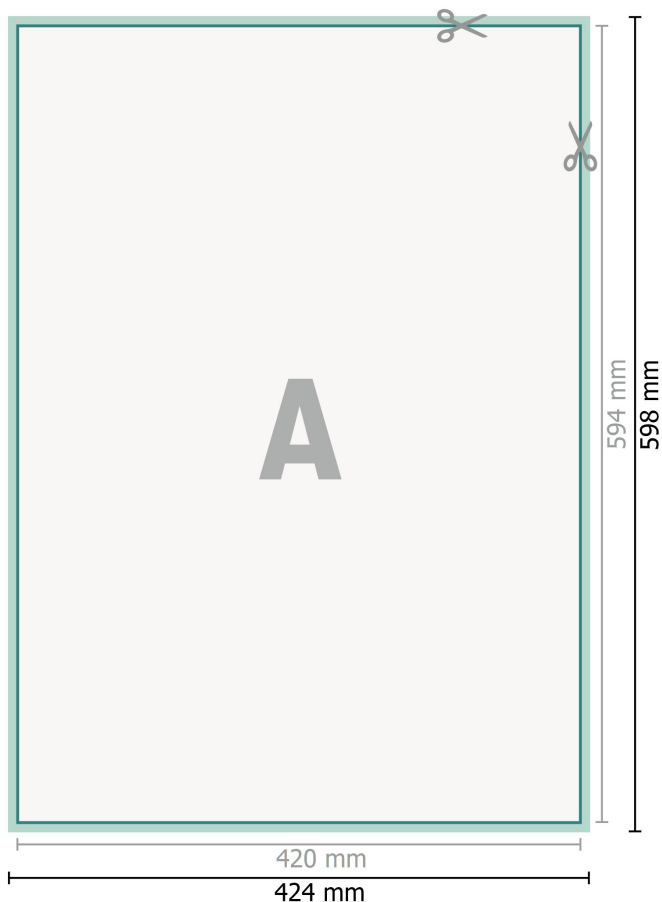

Fönsterdekaler, A2

**Dataformat (inkl. 2 mm beskärning):**

42,4 x 59,8 cm

beskärning:

2 mm

Slutformat:

42 x 59,4 cm

Säkerhetsavstånd:

4 mm

Avstånd från text/information till slutformatets kant, detta förhindrar oönskade snittytor.

Förklaring av symboler

-  Beskärning
-  Läseriktning
-  Slutformat
-  Dataformat
-  Här skär/stansar vi din produkt