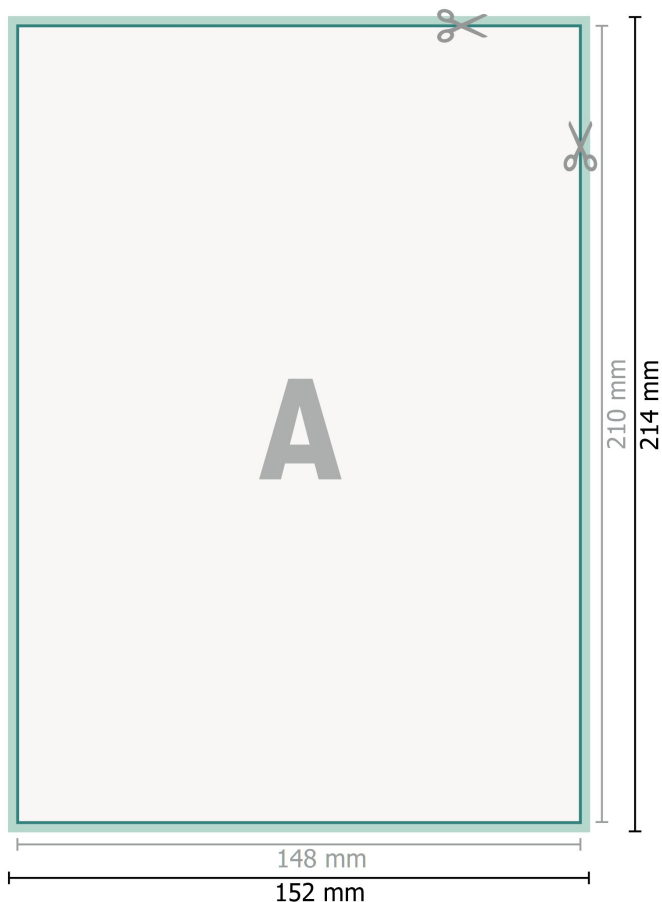

## Fönsterdekaler, A5

**Dataformat (inkl. 2 mm beskärning):**

15,2 x 21,4 cm

**beskärning:**

2 mm

**Slutformat:**

14,8 x 21 cm

**Säkerhetsavstånd:**

4 mm

Avstånd från text/information till slutformatets kant, detta förhindrar oönskade snittytor.

**Förklaring av symboler**

-  Beskärning
-  Läseriktning
-  Slutformat
-  Dataformat
-  Här skär/stansar vi din produkt