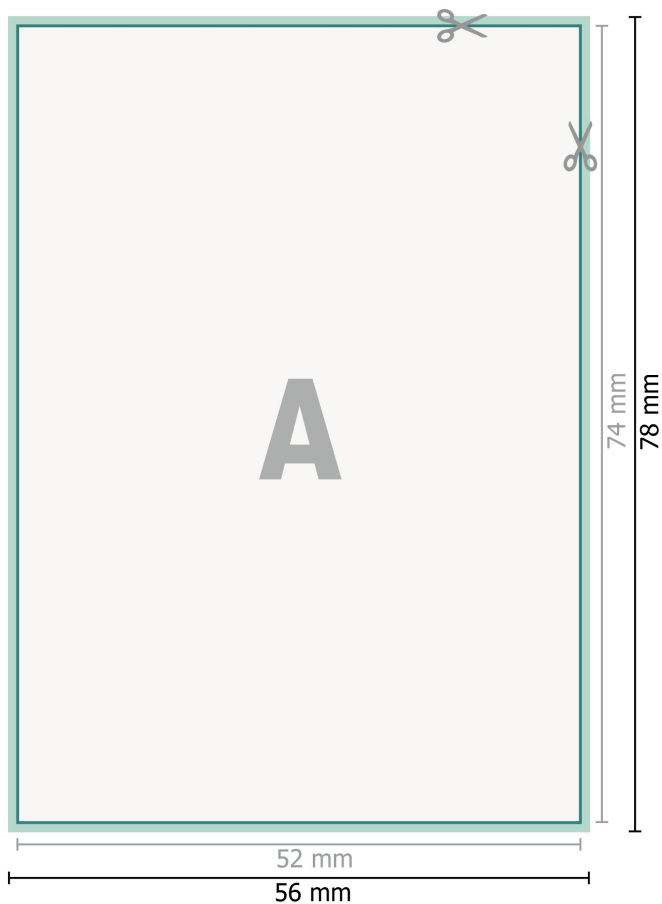

## Fönsterdekaler, A8

**Dataformat (inkl. 2 mm beskärning):**

5,6 x 7,8 cm

**beskärning:**

2 mm

**Slutformat:**

5,2 x 7,4 cm

**Säkerhetsavstånd:**

4 mm

Avstånd från text/information till slutformatets kant, detta förhindrar oönskade snittytor.

**Förklaring av symboler**

-  Beskränning
-  Läseriktning
-  Slutformat
-  Dataformat
-  Här skär/stansar vi din produkt