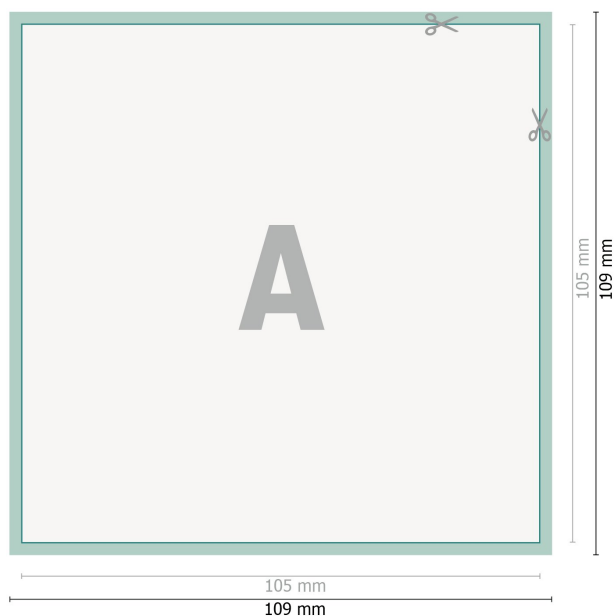

## Fönsterdekaler, A6-kvadrat

**Dataformat (inkl. 2 mm beskärning):**

10,9 x 10,9 cm

**beskärning:**

2 mm

**Slutformat:**

10,5 x 10,5 cm

**Säkerhetsavstånd:**

4 mm

Avstånd från text/information till slutformatets kant, detta förhindrar oönskade snittytor.

**Förklaring av symboler**

 Beskränning

 Läseriktning

 Slutformat

 Dataformat

 Här skär/stansar vi din produkt