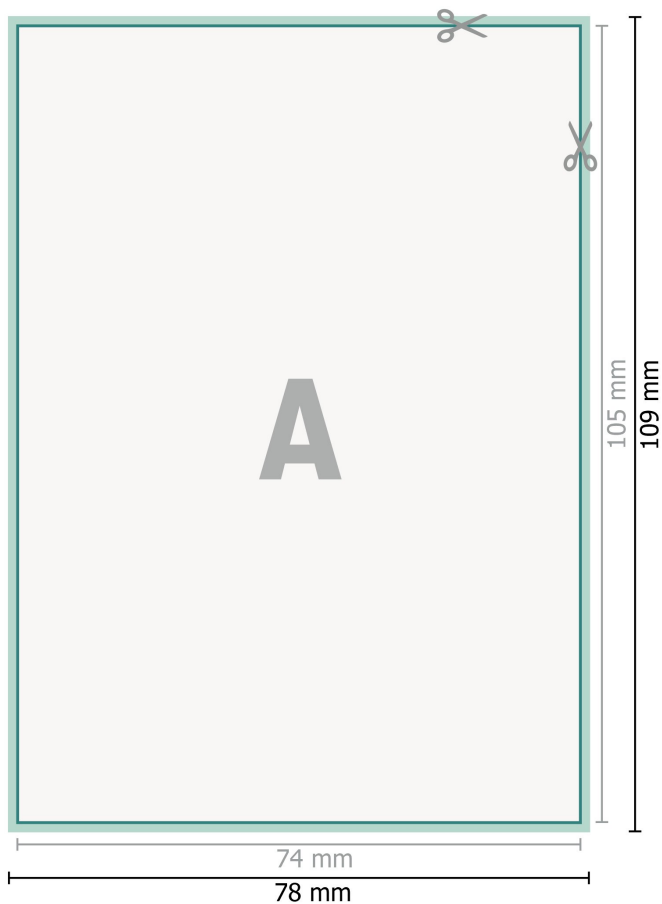

## Fönsterdekaler, A7

**Dataformat (inkl. 2 mm beskärning):**

7,8 x 10,9 cm

**beskärning:**

2 mm

**Slutformat:**

7,4 x 10,5 cm

**Säkerhetsavstånd:**

4 mm

Avstånd från text/information till slutformatets kant, detta förhindrar oönskade snittytor.

**Förklaring av symboler**

-  Beskärning
-  Läseriktning
-  Slutformat
-  Dataformat
-  Här skär/stansar vi din produkt