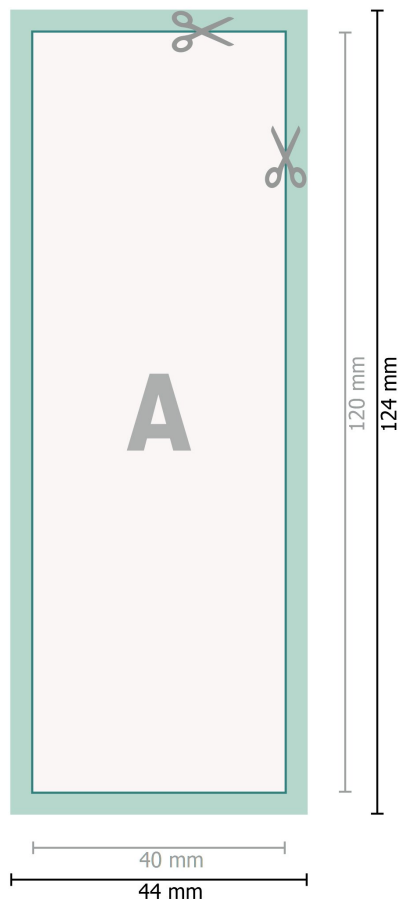

Fönsterdekaler, 4,0 x 12 cm

**Dataformat (inkl. 2 mm beskärning):**

4,4 x 12,4 cm

beskärning:

2 mm

Slutformat:

4 x 12 cm

Säkerhetsavstånd:

4 mm

Avstånd från text/information till slutformatets kant, detta förhindrar oönskade snittytor.

Förklaring av symboler

-  Beskärning
-  Läseriktning
-  Slutformat
-  Dataformat
-  Här skär/stansar vi din produkt

Vi ber dig beakta:

Vi ber dig lägga till skärmån och säkerhetsavstånd enligt vad som angivits.

Placera bakgrundsfärger, bilder eller grafik ända till dataformatets kant.

Vid produktion kan avvikelser uppträda på grund av skärning, stansning och falsning.