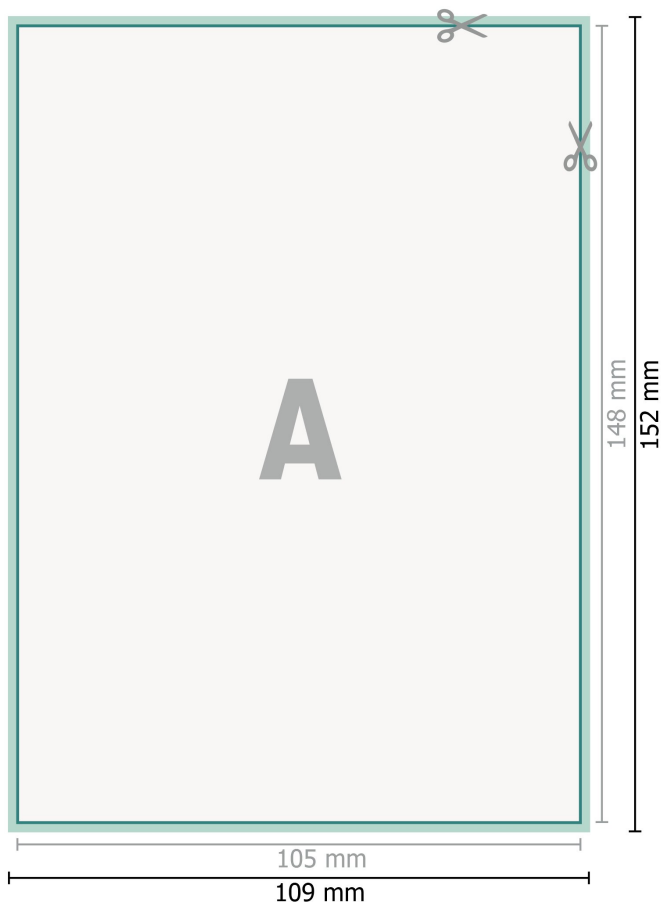

Fönsterdekaler, A6

**Dataformat (inkl. 2 mm beskärning):**

10,9 x 15,2 cm

beskärning:

2 mm

Slutformat:

10,5 x 14,8 cm

Säkerhetsavstånd:

4 mm

Avstånd från text/information till slutformatets kant, detta förhindrar oönskade snittytor.

Förklaring av symboler

-  Beskärning
-  Läseriktning
-  Slutformat
-  Dataformat
-  Här skär/stansar vi din produkt