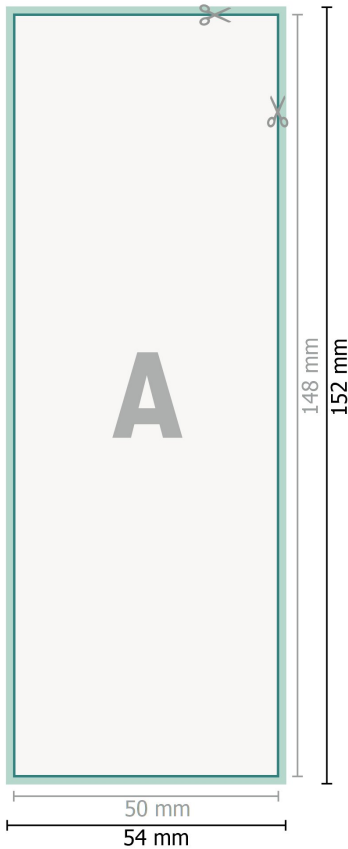

## Fönsterdekaler, A6 halv

**Dataformat (inkl. 2 mm beskärning):**

5,4 x 15,2 cm

**beskärning:**

2 mm

**Slutformat:**

5 x 14,8 cm

**Säkerhetsavstånd:**

4 mm

Avstånd från text/information till slutformatets kant, detta förhindrar oönskade snittytor.

**Förklaring av symboler**

-  Beskärning
-  Läseriktning
-  Slutformat
-  Dataformat
-  Här skär/stansar vi din produkt

---

**Vi ber dig beakta:**

Vi ber dig lägga till skärmån och säkerhetsavstånd enligt vad som angivits.

Placera bakgrundsfärger, bilder eller grafik ända till dataformatets kant.

Vid produktion kan avvikelser uppträda på grund av skärning, stansning och falsning.