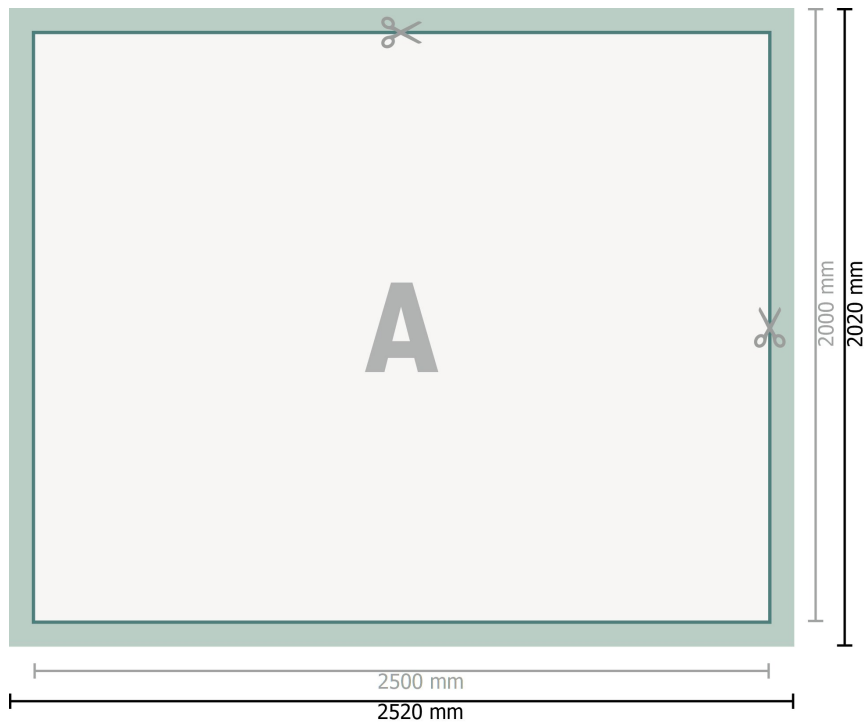

## PVC-banderoll, 250 x 200 cm

**Dataformat (inkl. 10 mm beskärning):**  
252 x 202 cm

**Slutformat:**  
250 x 200 cm

**Säkerhetsavstånd:**  
50 mm  
Avstånd från text/information till slutformatets kant, detta förhindrar oönskade snittytor.