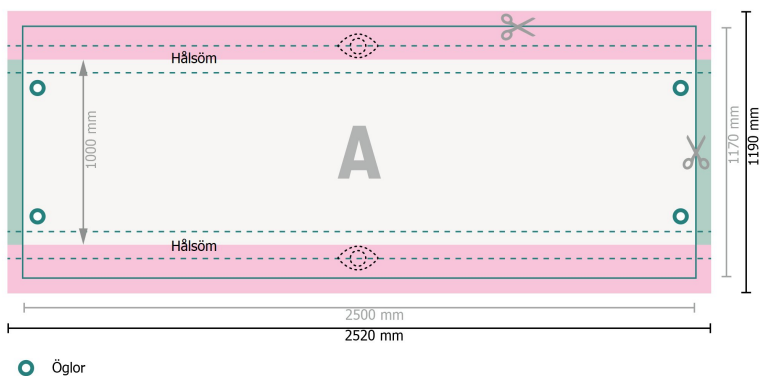

Ställningsbanderoll, 250 x 100 cm

ovan och under, 6 cm

**Dataformat:**

252 x 119 cm

Slutformat:

250 x 117 cm

Synligt område:

250 x 100 cm

Säkerhetsavstånd:

40 mm

Avstånd från text/information till slutformatets kant, detta förhindrar oönskade snittytor.

Förklaring av symboler

 Beskäring

 Läseriktning

 Slutformat

 Dataformat

 Här skär/stansar vi din produkt

 Begränsat synligt område

Vi ber dig beakta:

Vi ber dig lägga till skärmån och säkerhetsavstånd enligt vad som angivits.

Placera bakgrundsfärger, bilder eller grafik ända till dataformatets kant.