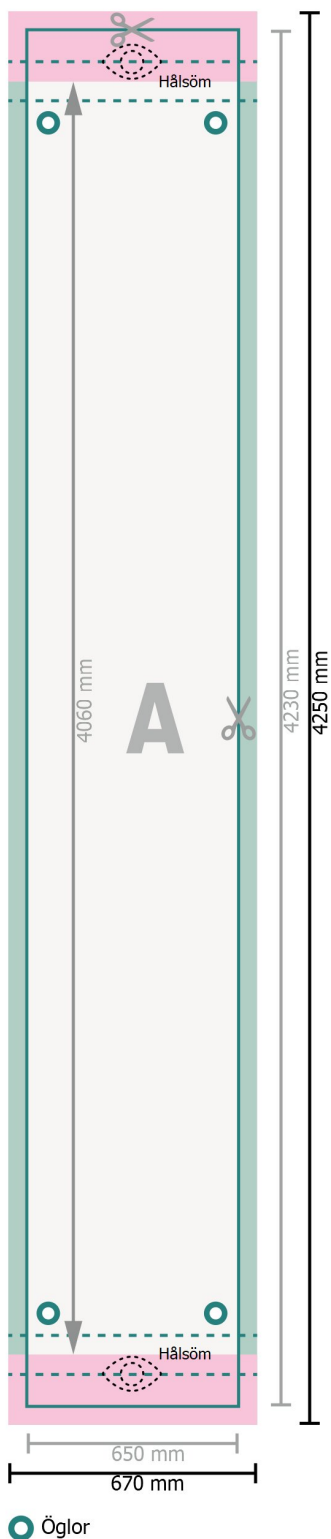

Ställningsbanderoll, 65 x 406 cm

ovan och under, 6 cm

Dataformat:

67 x 425 cm

Slutformat:

65 x 423 cm

Synligt område:

65 x 406 cm

Säkerhetsavstånd:

40 mm

Avstånd från text/information till slutformatets kant, detta förhindrar oönskade snittytor.

Förklaring av symboler

 Beskärning

 Läseriktning

 Slutformat

 Dataformat

 Här skär/stansar vi din produkt

 Begränsat synligt område

Vi ber dig beakta:

Vi ber dig lägga till skärmån och säkerhetsavstånd enligt vad som angivits.

Placera bakgrundsfärger, bilder eller grafik ända till dataformatets kant.