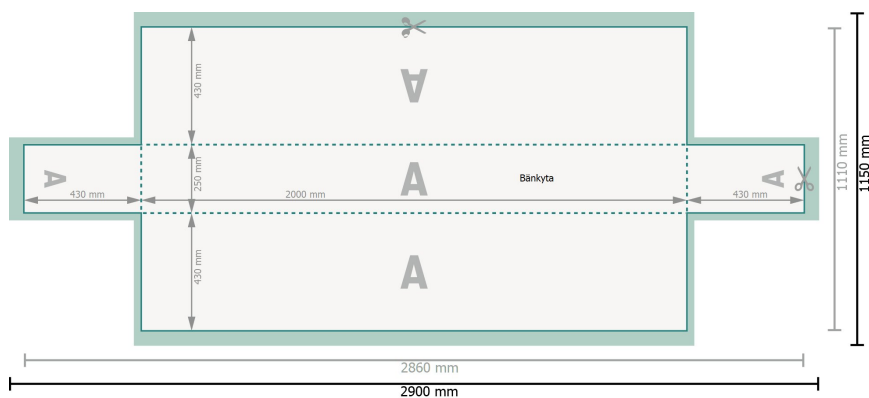

ölbänksöverdrag, 200 x 25 cm

Dataformat (inkl. 20 mm beskärning):
290 x 115 cm

Slutformat:
286 x 111 cm

Säkerhetsavstånd:
3 mm

Avstånd från text/information till slutformatets kant, detta förhindrar oönskade snittytor.

Förklaring av symboler

- Beskärning
- Läseriktning
- Slutformat
- Dataformat
- Här skär/stansar vi din produkt

Vi ber dig beakta:

Vi ber dig lägga till skärmån och säkerhetsavstånd enligt vad som angivits.

Placera bakgrundsfärger, bilder eller grafik ända till dataformatets kant.

Vid produktion kan avvikelser uppträda på grund av skärning, stansning och falsning.

Du hittar anvisningar för tryck under menypunkten *Tryckfiler* på www.onlineprinters.se