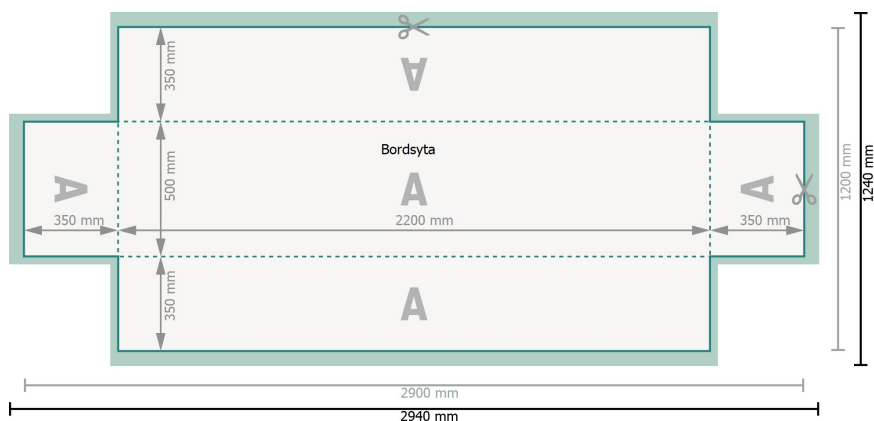

ölbordsöverdrag, 220 x 50 cm

35 cm, 220 g/m<sup>2</sup> polyesterväv

**Dataformat (inkl. 20 mm beskärning):**  
294 x 124 cm

**Slutformat:**  
290 x 120 cm

**Säkerhetsavstånd:**  
3 mm  
Avstånd från text/information till slutformatets kant, detta förhindrar oönskade snittytor.

## Förklaring av symboler

- Beskärning
- Läseriktning
- Slutformat
- Dataformat
- Här skär/stansar vi din produkt

## Vi ber dig beakta:

Vi ber dig lägga till skärman och säkerhetsavstånd enligt vad som angivits.

Placera bakgrundsfärger, bilder eller grafik ända till dataformatets kant.

Vid produktion kan avvikelser uppträda på grund av skärning, stansning och falsning.