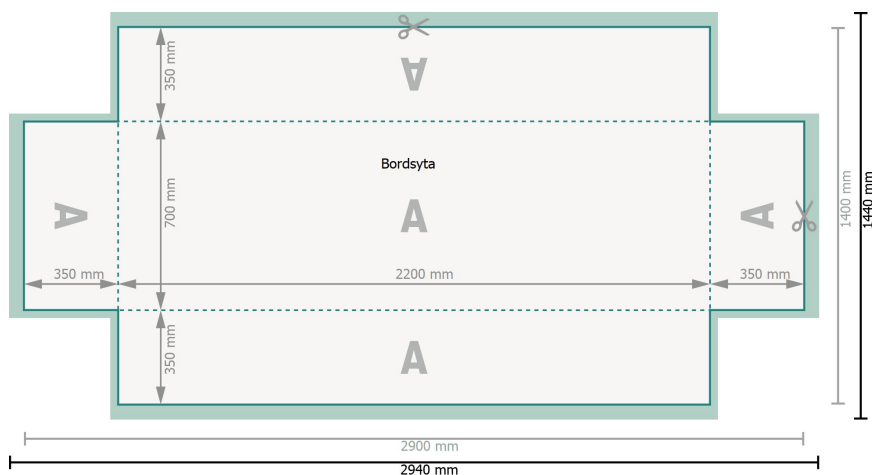

ölbordsöverdrag, 220 x 70 cm

35 cm, 220 g/m<sup>2</sup> polyesterväv

**Dataformat (inkl. 20 mm beskärning):**  
294 x 144 cm

**Slutformat:**  
290 x 140 cm

**Säkerhetsavstånd:**  
3 mm

Avstånd från text/information till slutformatets kant, detta förhindrar oönskade snittytor.

### Vi ber dig beakta:

Vi ber dig lägga till skärmån och säkerhetsavstånd enligt vad som angivits.

Placera bakgrundsfärger, bilder eller grafik ända till dataformatets kant.

Vid produktion kan avvikelser uppträda på grund av skärning, stansning och falsning.