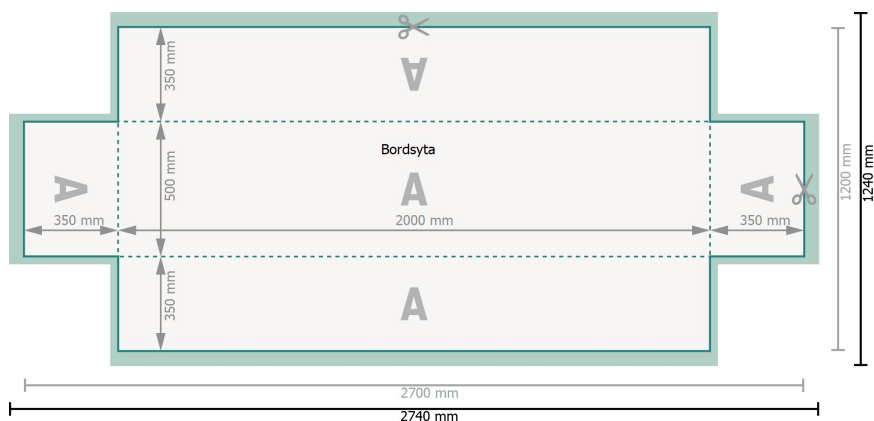

ölbordsöverdrag, 200 x 50 cm

35 cm, 220 g/m² polyesterväv

Dataformat (inkl. 20 mm beskärning):
274 x 124 cm

Slutformat:
270 x 120 cm

Säkerhetsavstånd:
3 mm
Avstånd från text/information till slutformatets kant, detta förhindrar oönskade snittytor.

Förklaring av symboler

- Beskärning
- Läseriktning
- Slutformat
- Dataformat
- Här skär/stansar vi din produkt

Vi ber dig beakta:

Vi ber dig lägga till skärmån och säkerhetsavstånd enligt vad som angivits.

Placera bakgrundsfärger, bilder eller grafik ända till dataformatets kant.

Vid produktion kan avvikelser uppträda på grund av skärning, stansning och falsning.

Du hittar anvisningar för tryck under menypunkten *Tryckfiler* på www.onlineprinters.se