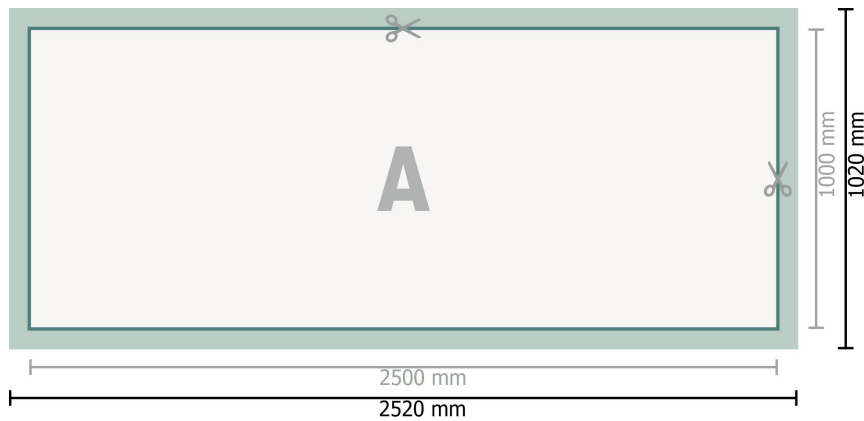

## PVC-banderoll, 250 x 100 cm

**Dataformat (inkl. 10 mm beskärning):**  
252 x 102 cm

**Slutformat:**  
250 x 100 cm

**Säkerhetsavstånd:**  
50 mm  
Avstånd från text/information till slutformatets kant, detta förhindrar oönskade snittytor.