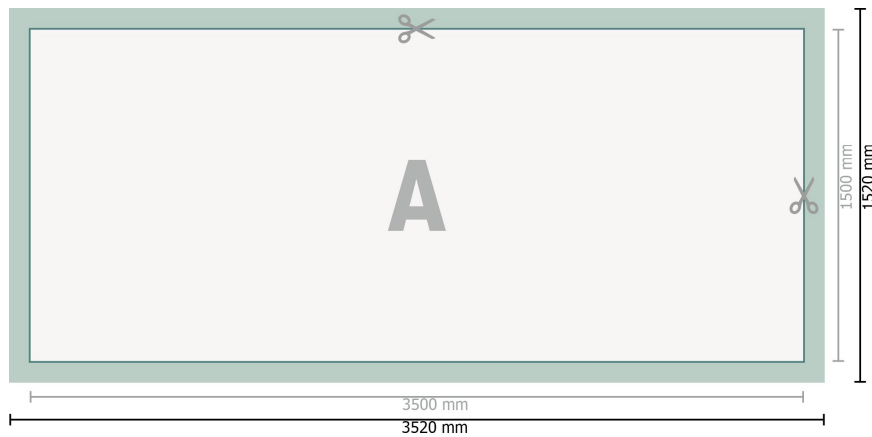

## PVC-banderoll, 350 x 150 cm

**Dataformat (inkl. 10 mm beskärning):**  
352 x 152 cm

**Slutformat:**  
350 x 150 cm

**Säkerhetsavstånd:**  
50 mm  
Avstånd från text/information till slutformatets kant, detta förhindrar oönskade snittytor.