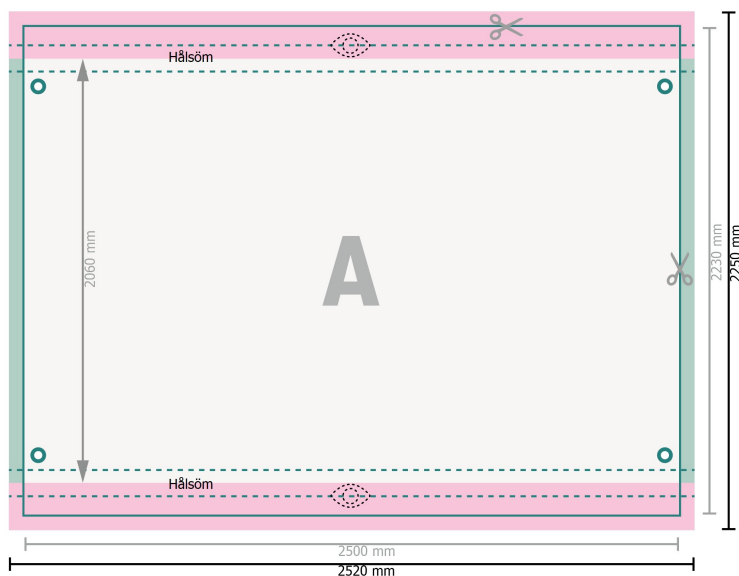

# Ställningsbanderoll, 250 x 206 cm

ovan och under, 6 cm

○ Öglor

**Dataformat:**

252 x 225 cm

**Slutformat:**

250 x 223 cm

**Synligt område:**

250 x 206 cm

**Säkerhetsavstånd:**

40 mm

Avstånd från text/information till slutformatets kant, detta förhindrar oönskade snittytor.

**Förklaring av symboler**

 Beskäring

 Läseriktning

 Slutformat

 Dataformat

 Här skär/stansar vi din produkt

**Vi ber dig beakta:**

Vi ber dig lägga till skärmån och säkerhetsavstånd enligt vad som angivits.

Placera bakgrundsfärger, bilder eller grafik ända till dataformatets kant.