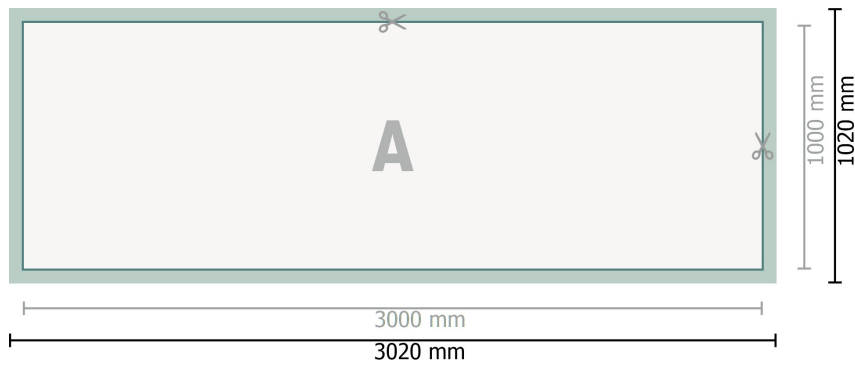

## PVC-banderoll, 300 x 100 cm

**Dataformat (inkl. 10 mm beskärning):**  
302 x 102 cm

**Slutformat:**  
300 x 100 cm

**Säkerhetsavstånd:**  
50 mm  
Avstånd från text/information till slutformatets kant, detta förhindrar oönskade snittytor.

### Vi ber dig beakta:

Vi ber dig lägga till skärmån och säkerhetsavstånd enligt vad som angivits.

Placera bakgrundsfärger, bilder eller grafik ända till dataformatets kant.

Vid produktion kan avvikelser uppträda på grund av skärning, stansning och falsning.