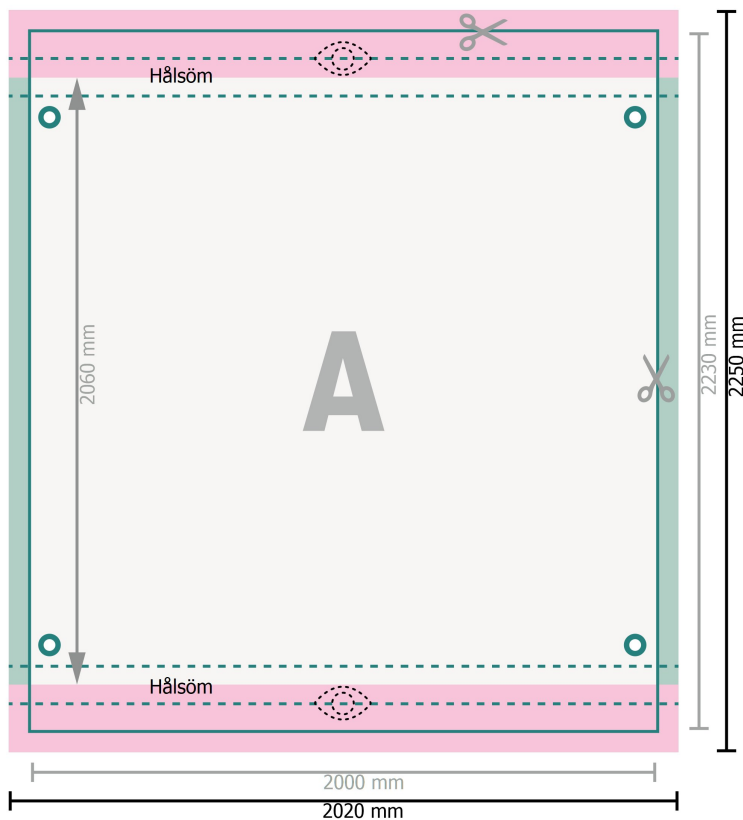

# Ställningsbanderoll, 200 x 206 cm

ovan och under, 6 cm

○ Öglor

**Dataformat:**

202 x 225 cm

**Slutformat:**

200 x 223 cm

**Synligt område:**

200 x 206 cm

**Säkerhetsavstånd:**

40 mm

Avstånd från text/information till slutformatets kant, detta förhindrar oönskade snittytor.

**Förklaring av symboler**

 Beskäring

 Läseriktning

 Slutformat

 Dataformat

 Här skär/stansar vi din produkt

 Begränsat synligt område

**Vi ber dig beakta:**

Vi ber dig lägga till skärmån och säkerhetsavstånd enligt vad som angivits.

Placera bakgrundsfärger, bilder eller grafik ända till dataformatets kant.