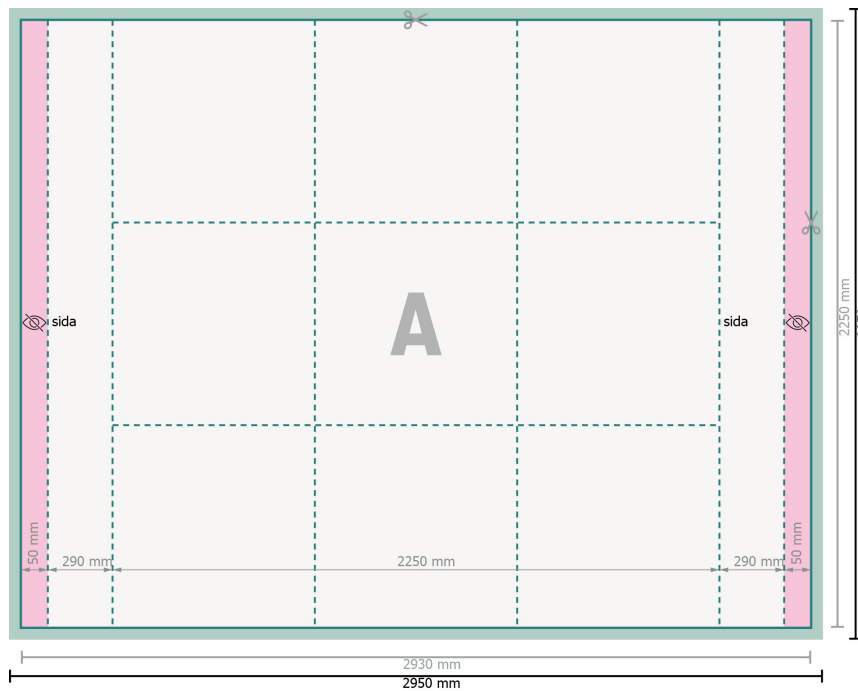

Mässvägg bara tryck, 225 x 225 cm

Dataformat (inkl. 10 mm skärmån):
295 x 227 cm

Skärmån:
10 mm

Slutformat:
293 x 225 cm

Säkerhetsavstånd:
50 mm

Avstånd från text/information till slutformatets kant, detta förhindrar oönskade snittytor.

Förklaring av symboler

A Läseriktning

— Slutformat

— Dataformat

— Begränsat synligt område

— skärmån

Vi ber dig beakta:

Vi ber dig lägga till skärmån och säkerhetsavstånd enligt vad som angivits.

Placera bakgrundsfärger, bilder eller grafik ända till dataformatets kant.

Vid produktion kan avvikelser uppträda på grund av skärning, stansning och falsning.

Du hittar anvisningar för tryck under menypunkten *Tryckfiler* på www.onlineprinters.se