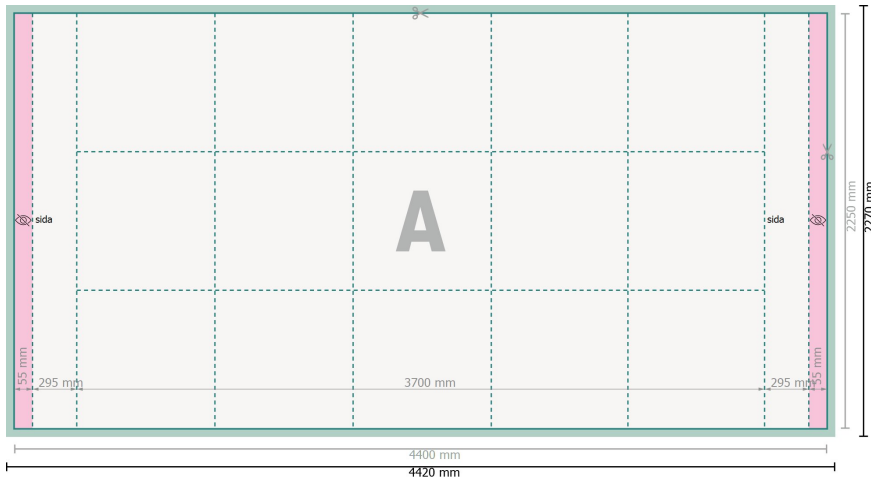

Mässvägg bara tryck, 370 x 225 cm

Dataformat (inkl. 10 mm skärmån):
442 x 227 cm

Skärmån:
10 mm

Slutformat:
440 x 225 cm

Säkerhetsavstånd:
50 mm
Avstånd från text/information till slutformatets kant, detta förhindrar oönskade snittytor.

Förklaring av symboler

A Läseriktning

—|— Slutformat

—|— Dataformat

 Begränsat synligt område

 skärmån

Vi ber dig beakta:

Vi ber dig lägga till skärmån och säkerhetsavstånd enligt vad som angivits.

Placera bakgrundsfärger, bilder eller grafik ända till dataformatets kant.

Vid produktion kan avvikelser uppträda på grund av skärning, stansning och falsning.

Du hittar anvisningar för tryck under menypunkten *Tryckfiler* på www.onlineprinters.se