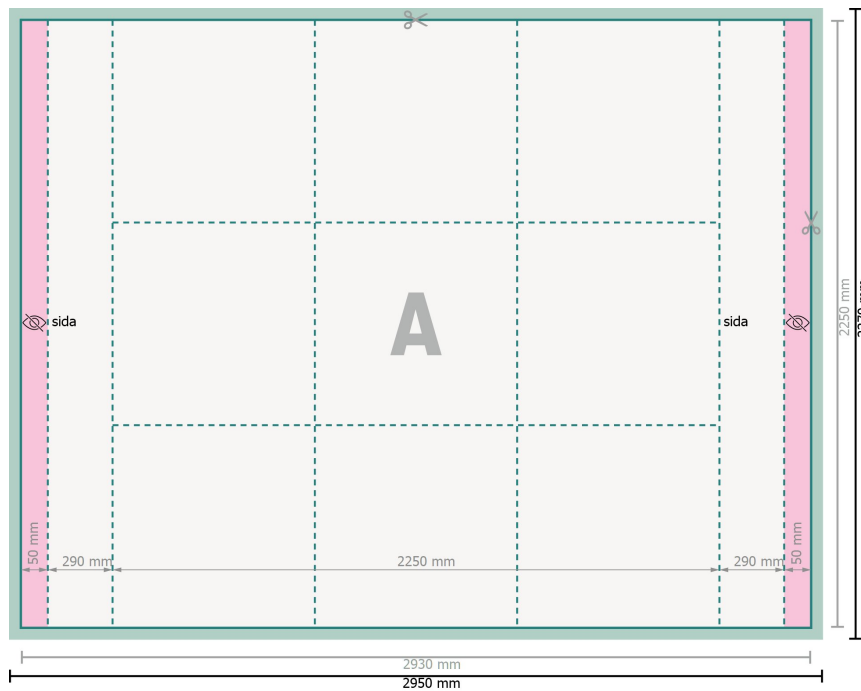

Mässvägg inkl. tryck, 225 x 225 cm

Dataformat (inkl. 10 mm skärmån):
295 x 227 cm

Skärmån:
10 mm

Slutformat:
293 x 225 cm

Slutformat (stängt):
225 x 225 cm

Säkerhetsavstånd:
50 mm
Avstånd från text/information till slutformatets kant, detta förhindrar oönskade snittytor.

Förklaring av symboler

A Läseriktning

—|— Slutformat

—|— Dataformat

Begränsat synligt område

skärmån

Vi ber dig beakta:

Vi ber dig lägga till skärmån och säkerhetsavstånd enligt vad som angivits.

Placera bakgrundsfärger, bilder eller grafik ända till dataformatets kant.

Vid produktion kan avvikelser uppträda på grund av skärning, stansning och falsning.

Du hittar anvisningar för tryck under menypunkten *Tryckfiler* på www.onlineprinters.se