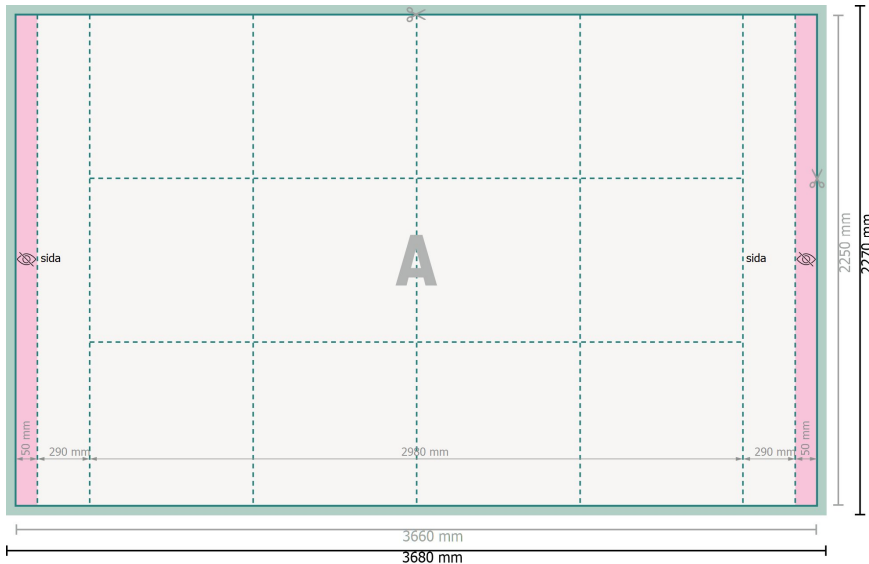

Mässvägg inkl. tryck, 298 x 225 cm

Dataformat (inkl. 10 mm skärmån):
368 x 227 cm

Skärmån:
10 mm

Slutformat:
366 x 225 cm

Slutformat (stängt):
298 x 225 cm

Säkerhetsavstånd:
50 mm
Avstånd från text/information till slutformatets kant, detta förhindrar oönskade snittytor.

Förklaring av symboler

-  Läseriktning
-  Slutformat
-  Dataformat
-  Begränsat synligt område
-  skärmån

Vi ber dig beakta:

Vi ber dig lägga till skärmån och säkerhetsavstånd enligt vad som angivits.

Placera bakgrundsfärger, bilder eller grafik ända till dataformatets kant.