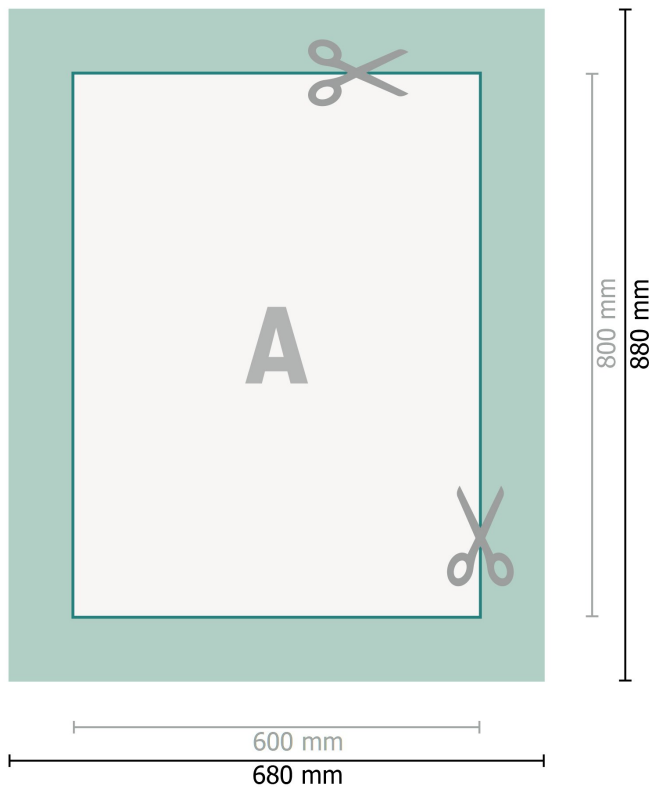

## Kilramar, 60 x 80 cm

**Dataformat (inkl. 40 mm beskärning):**  
68 x 88 cm

**beskärning:**  
40 mm

**Slutformat:**  
60 x 80 cm

**Säkerhetsavstånd:**  
15 mm  
Avstånd från text/information till slutformatets kant, detta förhindrar oönskade snittytor.

### Förklaring av symboler

-  Beskärning
-  Läseriktning
-  Slutformat
-  Dataformat
-  Här skär/stansar vi din produkt

---

### Vi ber dig beakta:

Vi ber dig lägga till skärmån och säkerhetsavstånd enligt vad som angivits.

Placera bakgrundsfärger, bilder eller grafik ända till dataformatets kant.

Vid produktion kan avvikelser uppträda på grund av skärning, stansning och falsning.