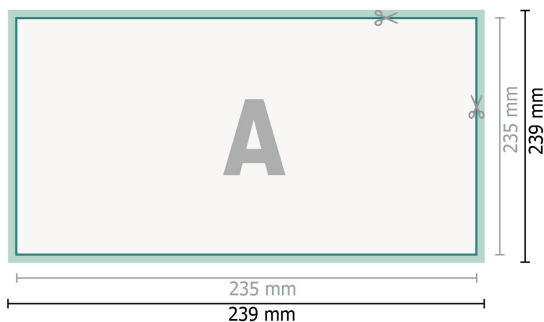

Bröllopsinbjudningskort, liggande format, 12,5 x 23,5 cm

2-sidig, 300 g/m² bildtryck

Framsida

Baksida

Dataformat (inkl. 2 mm beskärning):

23,9 x 12,9 cm

beskärning:

2 mm

Slutformat:

23,5 x 12,5 cm

Säkerhetsavstånd:

4 mm

Avstånd från text/information till slutformatets kant, detta förhindrar oönskade snittytor.

Förklaring av symboler

Beskärning

Läseriktning