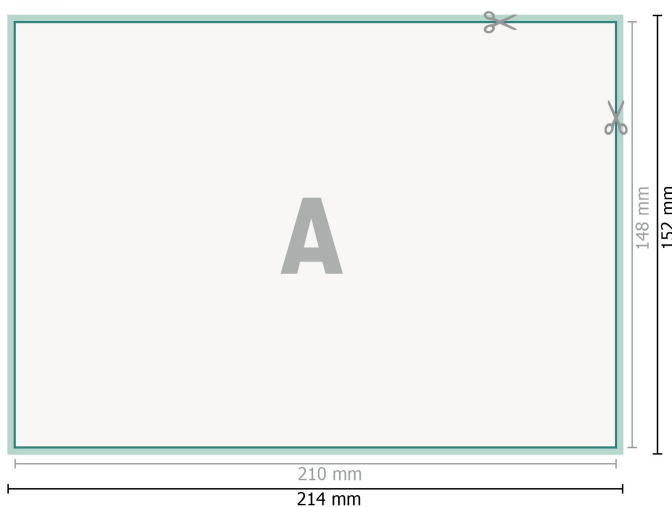

Bröllopsinbjudningskort, liggande format, A5

2-sidig, 300 g/m² bildtryck

Framsida

Baksida

Dataformat (inkl. 2 mm beskärning):

21,4 x 15,2 cm

beskärning:

2 mm

Slutformat:

21 x 14,8 cm

Säkerhetsavstånd:

4 mm

Avstånd från text/information till slutformatets kant, detta förhindrar oönskade snittytor.

Förklaring av symboler

Beskärning

Läseriktning