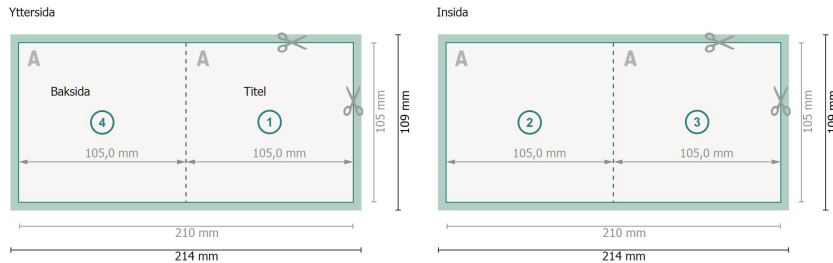

Vikta kort, A6-kvadrat

1-veck

**Dataformat (inkl. 2 mm beskärning):**

21,4 x 10,9 cm

beskärning:

2 mm

Slutformat:

21 x 10,5 cm

Slutformat (stängt):

10,5 x 10,5 cm

Säkerhetsavstånd:

4 mm

Avstånd från text/information till slutformatets kant, detta förhindrar oönskade snittytor.

Förklaring av symboler

 Beskärning

 Läseriktning