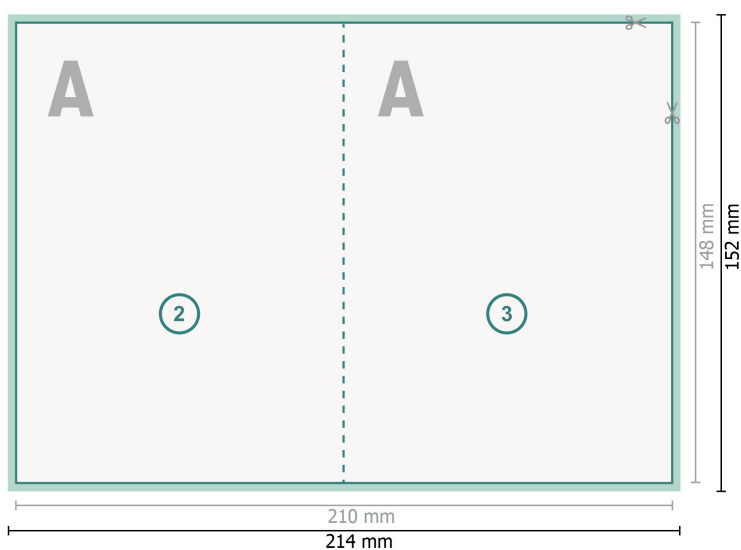

Förklaring av symboler

- Beskärning
- Läseriktning
- Slutformat
- Dataformat
- Här skär/stansar vi din produkt
- Bigning/Falsning

Insida