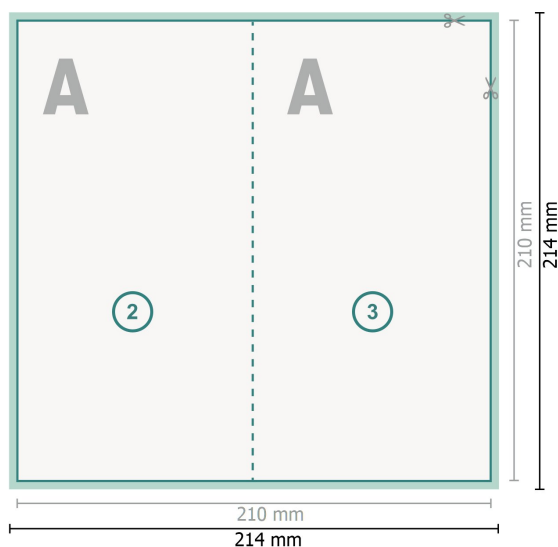

Vikta kort, stående format, DL

4-sidig, 1-veck

Yttersida

Insida

Dataformat (inkl. 2 mm beskärning):

21,4 x 21,4 cm

beskärning:

2 mm

Slutformat:

21 x 21 cm

Slutformat (stängt):

10,5 x 21 cm

Säkerhetsavstånd:

4 mm

Avstånd från text/information till slutformatets kant, detta förhindrar oönskade snittytor.

Förklaring av symboler

- Beskärning
- Läseriktning
- Slutformat
- Dataformat
- Här skär/stansar vi din produkt
- Bigning/Falsning

Vi ber dig beakta:

Vi ber dig lägga till skärmån och säkerhetsavstånd enligt vad som angivits.

Placera bakgrundsfärger, bilder eller grafik ända till dataformatets kant.