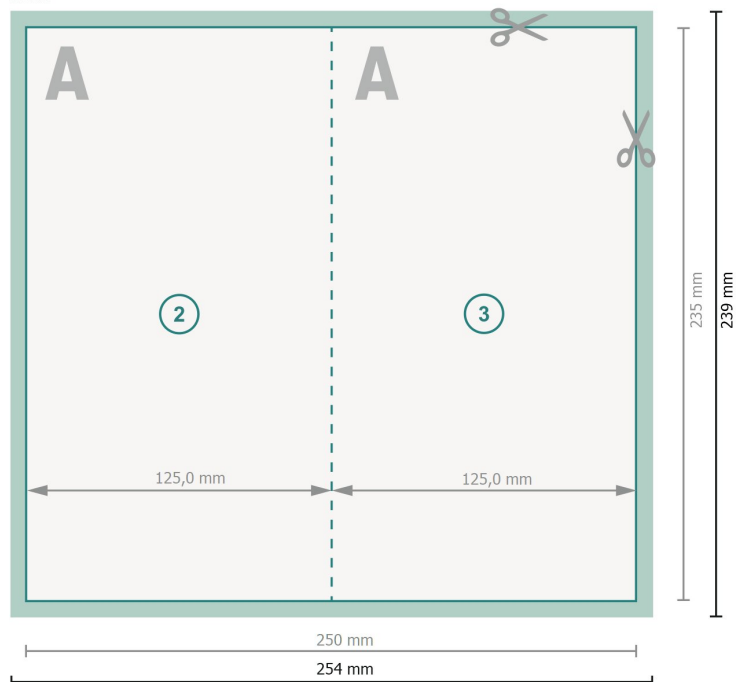

Vikta kort, stående format, 12,5 x 23,5 cm

1-veck

Yttersida

Dataformat (inkl. 2 mm beskärning):

25,4 x 23,9 cm

beskärning:

2 mm

Slutformat:

25 x 23,5 cm

Slutformat (stängt):

12,5 x 23,5 cm

Säkerhetsavstånd:

4 mm

Avstånd från text/information till slutformatets kant, detta förhindrar oönskade snittytor.

Förklaring av symboler

Beskärning

Läseriktning

Slutformat

Dataformat

Här skär/stansar vi din produkt

Inside

Vi ber dig beakta:

Vi ber dig lägga till skärmån och säkerhetsavstånd enligt vad som angivits.

Placera bakgrundsfärger, bilder eller grafik ända till dataformatets kant.