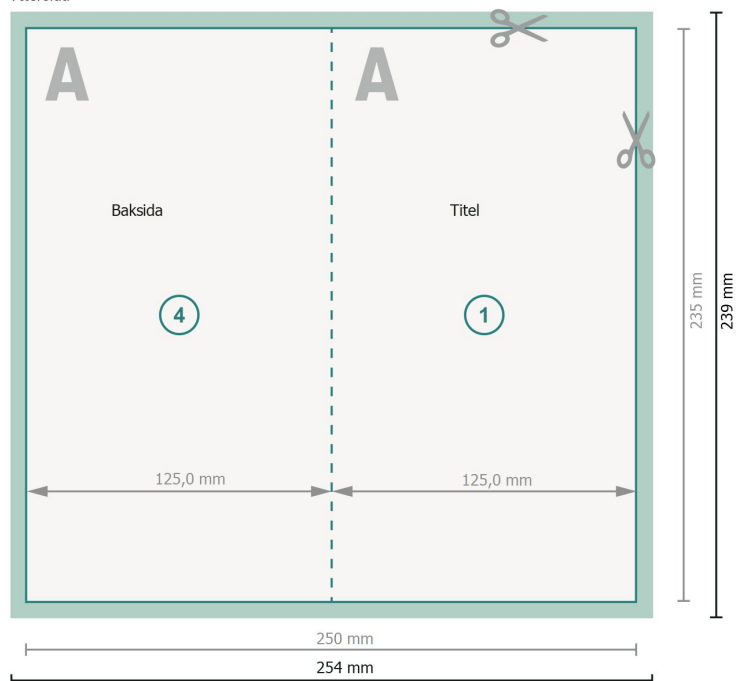

Vikta kort, stående format, 12,5 x 23,5 cm

1-veck

Yttersida

Dataformat (inkl. 2 mm beskärning):

25,4 x 23,9 cm

beskärning:

2 mm

Slutformat:

25 x 23,5 cm

Slutformat (stängt):

12,5 x 23,5 cm

Säkerhetsavstånd:

4 mm

Avstånd från text/information till slutformatets kant, detta förhindrar oönskade snittytor.

Förklaring av symboler

Beskärning

Läseriktning

Slutformat

Dataformat

Här skär/stansar vi din produkt

Inside

Vi ber dig beakta:

Vi ber dig lägga till skärmån och säkerhetsavstånd enligt vad som angivits.

Placera bakgrundsfärger, bilder eller grafik ända till dataformatets kant.